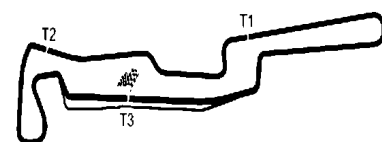

PP CUP Trofeo Femminile

TABELLONE GIRI 1° MANCHE

POS	GRI	1	2	3	4	5	6
1.	9	30	30	41	41	41	41
2.	41	41	41	30	30	9	9
3.	30	28	28	9	9	30	30
4.	76	76	9	28	28	28	28
5.	28	9	76	76	76	76	76
6.	79	79	79	79	79	79	79
7.	26	26	26	26	26	26	26
8.	17	7	7	7	7	7	17
9.	7	11	17	17	17	17	7
10.	11	17	11				